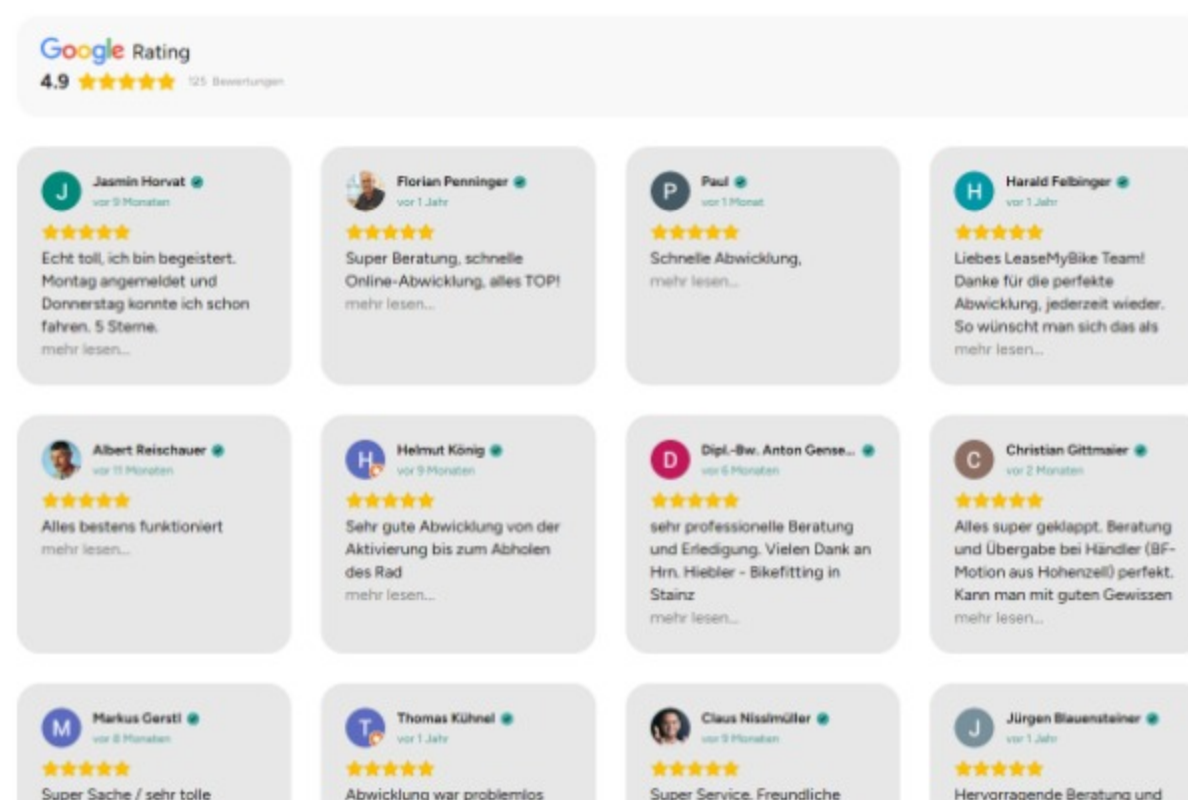

Drauf können wir STOLZ sein!

Google Bewertungen - auch über Händler...

Liebe Händler, habt ihr schon mal unsere Google-Bewertungen angeschaut? Schön zu lesen ist, dass auch unsere Partner-Händler positiv bewertet werden!! Danke dafür, vom ganzen LMB-TEAM